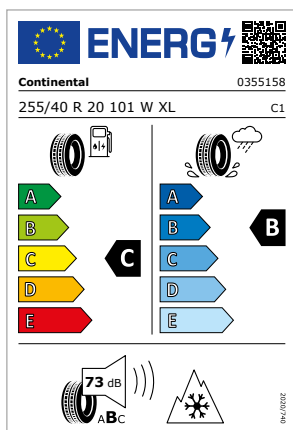

33

MODELLO
RSQ3
RSQ3 Sportback

Codice particolare
83A073220A AX1

Cerchio
cerchio con design a stella
a 5 razze a V

Dimensione cerchio
8,5jx20 ET 38

Pneumatico
Continental Conti Winter Contact
TS860S AO

Dimensione pneumatico
255/40 R20 101W XL