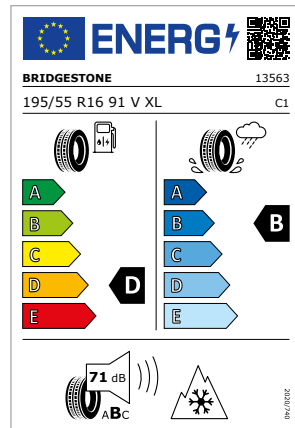

Dimensione pneumatico
195/55 R16 91V XL

4

**MODELLO
A1 Citycarver**

Codice particolare
82A073287C 8Z8

Cerchio
Cerchi con design a 5 razze a Y

Dimensione cerchio
7,0Jx17 ET 43

Pneumatico
Hankook Winter i*cept evo2
(W320) AO