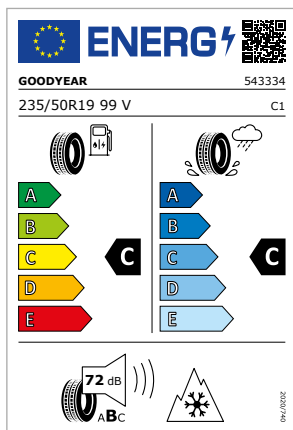

32

MODELLO
Q3
Q3 Sportback

Codice particolare
83A073559 LT7
83A073659 LT7

Cerchio
cerchio con design Secare
a 5 razze

Dimensione cerchio
7,0jx19 ET 43

Pneumatico
Goodyear Ultra Grip Performance
SUV Gen 1 AO

Dimensione pneumatico
235/50 R19 99V