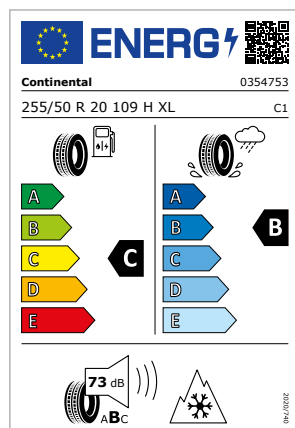

Dimensione pneumatico

255/50 R20 109H XL