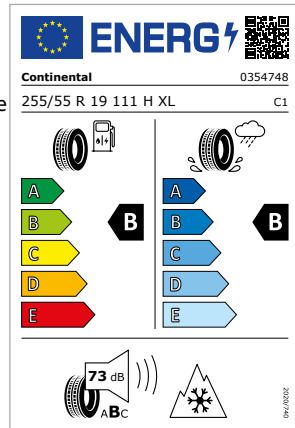

cerchio con design Aero a 5 razze

Dimensione cerchio

8,0jx19 ET 34

Pneumatico

 Continental Conti Winter Contact
 TS850P AO

Dimensione pneumatico

255/55 R19 111H XL

47