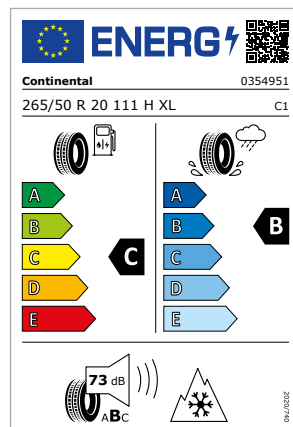

41

MODELLO
Q8
SQ8

Codice particolare
4M8073220 8Z8

Cerchio
cerchio con design a 5 razze a V

Dimensione cerchio
8,5jx20 ET 20

Pneumatico
Continental Conti Winter Contact
TS850P AO

Dimensione pneumatico
265/50 R20 111H XL