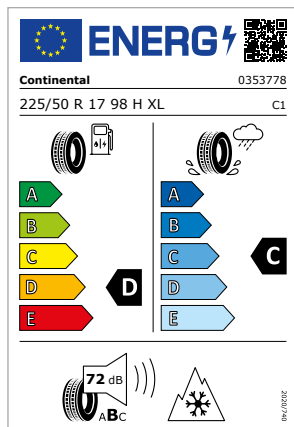

13

MODELLO
A5 Coupé, Cabrio
A5 Sportback
A5 Sportback g-tron

Codice particolare
8W0073227C 8Z8

Cerchio
cerchio con design a 15 razze

Dimensione cerchio
7,5 x17 ET29

Pneumatico
Continental Conti Winter Contact
TS850P AO

Dimensione pneumatico
225/50 R17 98H XL