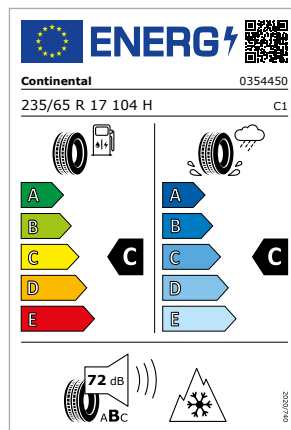

35

MODELLO
Q5

Codice particolare
80A073227 8Z8

Cerchio
cerchio con design a 10 razze

Dimensione cerchio
7,0jx17 ET 34

Pneumatico
Continental Conti Winter Contact
TS 850 P AO

Dimensione pneumatico
235/65 R17 104H