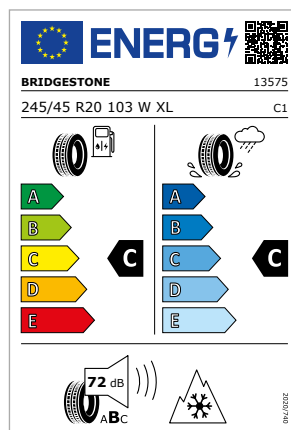

24

MODELLO
A6 allroad quattro

Codice particolare
4K9073560A AX1
4K9073660A AX1

Cerchio
cerchio con design Astrum
a 5 razze a V

Dimensione cerchio
8,5Jx20 ET 37

Pneumatico
Bridgestone Blizzak LM001 AO

Dimensione pneumatico
245/45 R20 103W XL