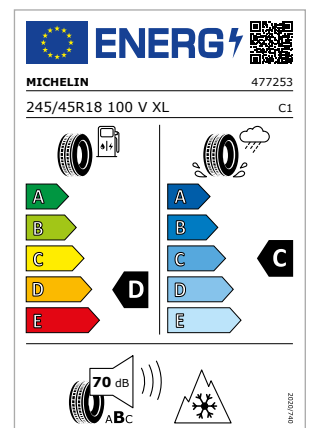

12

MODELLO
A4 allroad quattro

Codice particolare
8W9073218 8Z8

Cerchio
cerchio con design dinamico
a 5 razze doppie

Dimensione cerchio
7,5 x 18 ET29

Pneumatico
Michelin Pilot Alpin PA4 SA AO

Dimensione pneumatico
245/45 R18 100V XL