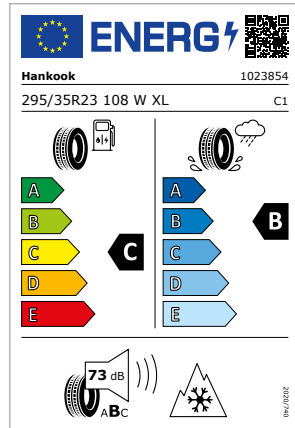

43

MODELLO
RSQ8

Codice particolare
4M8073283A AX1

Cerchio

cerchio con design a 5 razze
a Y a rotore

Dimensione cerchio

10,5jx23 ET 18

Pneumatico

Hankook Winter i*cept evo2 SUV
(W320A) AO

Dimensione pneumatico

295/35 R23 108W XL