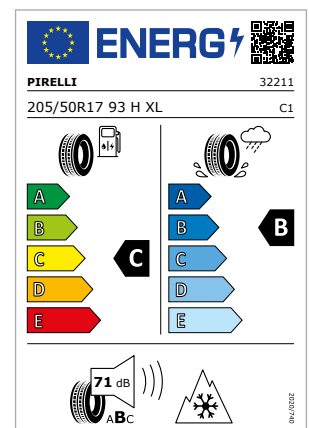

**MODELLO
A3 Limousine
A3 Sportback**

Codice particolare
8Y0073547 8Z8
8Y0073647 8Z8

Cerchio
Cerchio con design Stern a
5 razze

Dimensione cerchio
6,5Jx17 ET43

Pneumatico
Pirelli Winter Sottozero 3 AO

Dimensione pneumatico
205/50 R17 93H XL