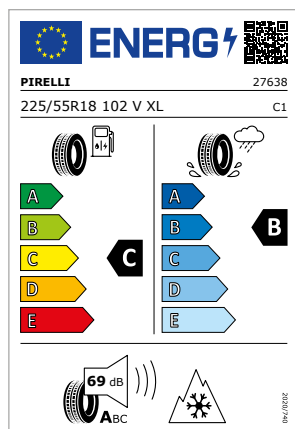

Pneumatico
Pirelli SottoZero3 AO

Dimensione pneumatico
225/55 R18 102V XL

22

MODELLO
RS6 Avant
RS7 Sportback

Codice particolare
4K0073222A AX1

Cerchio
cerchio con design trapezoidale
a 5 razze a V

Dimensione cerchio
10,5Jx22 ET 19