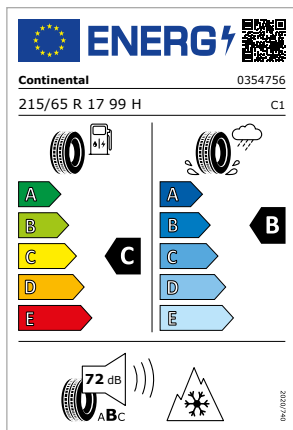

31

MODELLO
Q3
Q3 Sportback

Codice particolare
83A073227A 8Z8

Cerchio
cerchio con design Secare
a 5 razze

Dimensione cerchio
6,5jx17 ET 38

Pneumatico
Continental Conti Winter Contact
TS850P AO

Dimensione pneumatico
215/65 R17 99H