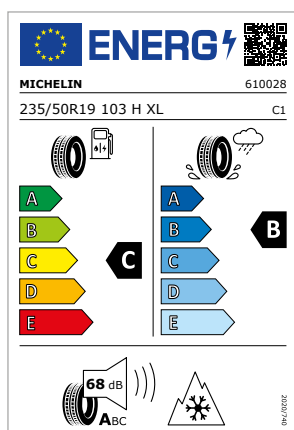

27

MODELLO
A8, A8L, S8
A8 TFSI e
A8L TFSI e

Codice particolare
4N0073519 8Z8
4N0073619 8Z8

Cerchio
cerchio design a 5 razze

Dimensione cerchio
8,0Jx19 ET32

Pneumatico
Michelin Pilot Alpin 5 AO

Dimensione pneumatico
235/50 R19 103H XL