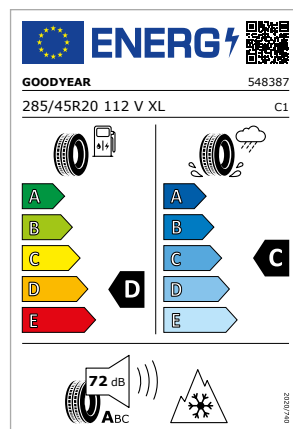

40

MODELLO
Q7, SQ7
Q7 TFSI e
Q7 e-tron

Codice particolare
4M0073550 LD8
4M0073650 LD8

Cerchio
cerchio con design a 10 razze

Dimensione cerchio
9,0jx20 ET 33

Pneumatico
Goodyear UG8 Performance AO

Dimensione pneumatico
285/45 R20 112V XL