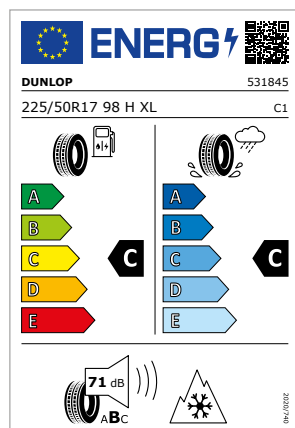

9

MODELLO
A4 Limo, Avant
A4 g-tron

Codice particolare
8W0073537 8Z8
8W0073637 8Z8

Cerchio
cerchio con design a 5 razze
parallele

Dimensione cerchio
7,0jx17 ET 42

Pneumatico
Dunlop SP Wintersport 4D AO

Dimensione pneumatico
225/50 R17 98H XL