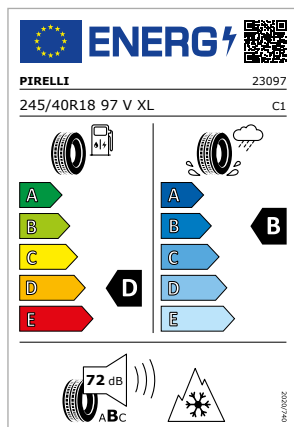

14

MODELLO
A5,S5 Coupé, Cabrio
A5,S5 Sportback
A5 Sportback g-tron

Codice particolare
8W0073548A 8Z8
8W0073648A 8Z8

Cerchio
cerchio con design a 10 razze
parallele

Dimensione cerchio
8j x18 ET31

Pneumatico
Pirelli Winter Sottozero3 AO

Dimensione pneumatico
245/40 R18 97V XL