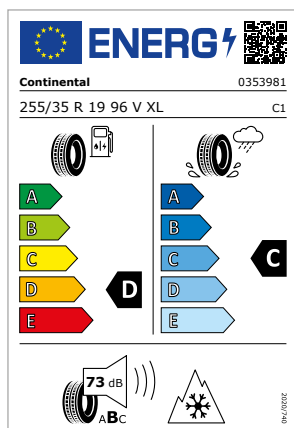

15

MODELLO
A5,S5 Coupé, Cabrio
A5,S5 Sportback
A5 Sportback g-tron

Codice particolare
8W0073229 AX1

Cerchio
cerchio con design a 5 razze
Ramus

Dimensione cerchio
8,5jx19 ET 32

Pneumatico
Continental Conti Winter Contact
TS830P AO

Dimensione pneumatico
255/35 R19 96V XL