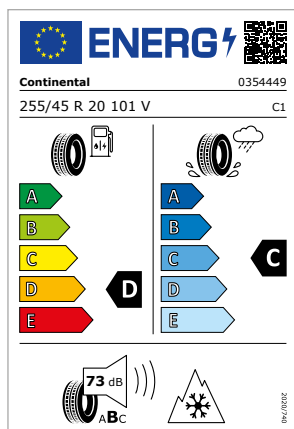

MODELLO
Q5
Q5 TFSI e
SQ5

Codice particolare
80A073220 AX1

Cerchio
cerchio con design a 10 razze
Vox

Dimensione cerchio
8,0jx20 ET 39

Pneumatico
Continental Conti Winter Contact
TS 850 P AO

Dimensione pneumatico
255/45 R20 101V