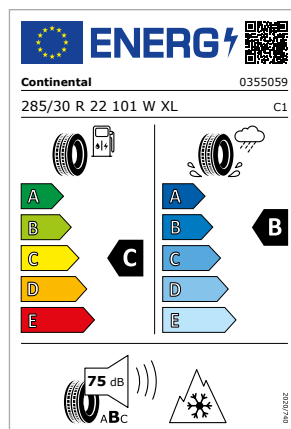

22

MODELLO
RS6 Avant
RS7 Sportback

Codice particolare
4K0073222A AX1

Cerchio
cerchio con design trapezoidale
a 5 razze a V

Dimensione cerchio
10,5Jx22 ET 19

Pneumatico
Continental Conti Winter Contact
TS860S AO

Dimensione pneumatico
285/30 R 22 101W XL