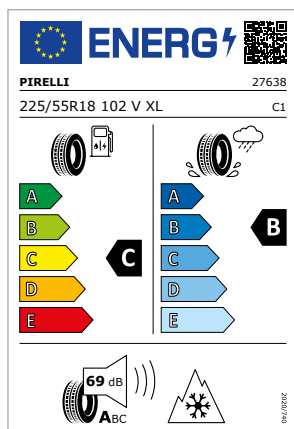

25

MODELLO
A7 Sportback

Codice particolare
4K8073548 8Z8
4K8073648 8Z8

Cerchio
cerchio design a turbina
a 10 razze a V

Dimensione cerchio
8,0Jx18 ET 26

Pneumatico
Pirelli SottoZero3 AO

Dimensione pneumatico
225/55 R18 102V XL