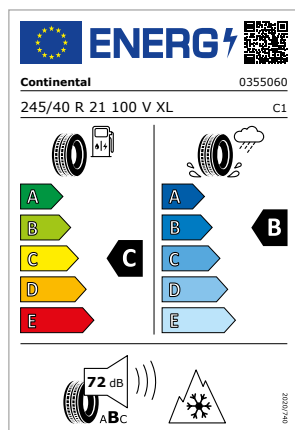

21

MODELLO
RS6 Avant
RS7 Sportback

Codice particolare
4K0073221 LD8

Cerchio
cerchio con design trapezoidale
a 5 razze a V

Dimensione cerchio
8,5Jx21 ET 19

Pneumatico
Continental Conti Winter Contact
TS860S AO

Dimensione pneumatico
245/40 R21 100V XL