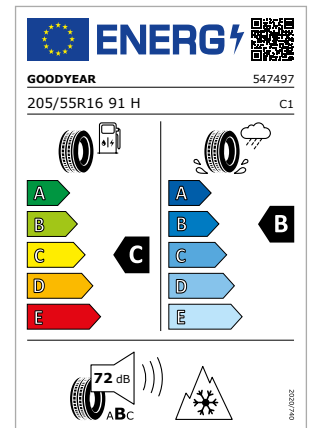

**MODELLO
A3 Limousine
A3 Sportback**

Codice particolare
8Y0073556A 8Z8
8Y0073656A 8Z8

Cerchio
cerchio con design a 5 razze
a V Acumen

Dimensione cerchio
6,5Jx16 ET43

Pneumatico
Goodyear Ultragrip Performance
Gen 1 AO

Dimensione pneumatico
205/55 R16 91H