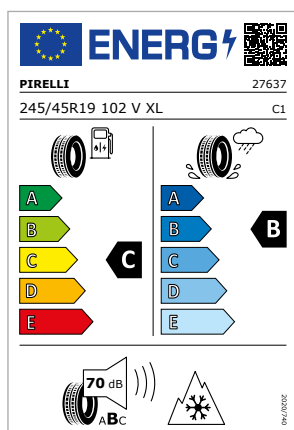

26

MODELLO
A7 Sportback

Codice particolare
4K8073549 8Z8
4K8073649 8Z8

Cerchio
cerchio con design dinamico
a 5 razze

Dimensione cerchio
8,0Jx19 ET 27

Pneumatico
Pirelli SottoZero3 AO

Dimensione pneumatico
245/45 R19 102V XL