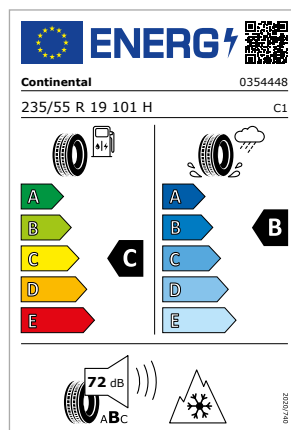

36

MODELLO
Q5
Q5 TFSI e
SQ5

Codice particolare
80A073229 8Z8

Cerchio
cerchio con design a 5 razze
Dynamic

Dimensione cerchio
7,0jx19 ET 34

Pneumatico
Continental Conti Winter Contact
TS850P AO

Dimensione pneumatico
235/55 R19 101H