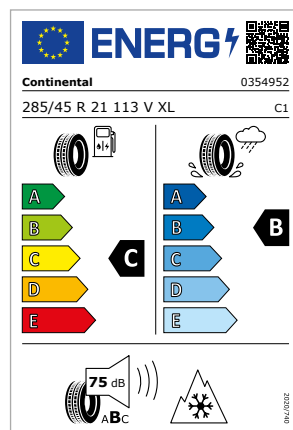

42

MODELLO
Q8
SQ8

Codice particolare
4M8073221 LD8

Cerchio
cerchio con design a 5 razze
segmentate

Dimensione cerchio
10,0jx21 ET 20

Pneumatico
Continental Conti Winter Contact
TS850P AO

Dimensione pneumatico
285/45 R21 113V XL