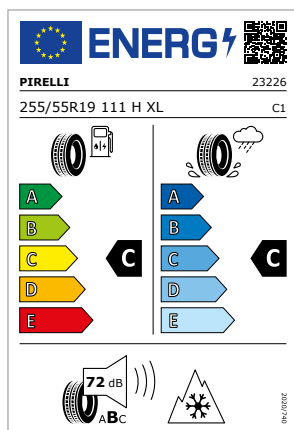

39

MODELLO
Q7
Q7 TFSI e
Q7 e-tron

Codice particolare
4M0073549 8Z8
4M0073649 8Z8

Cerchio
cerchio con design a 5 razze

Dimensione cerchio
8,0jx19 ET 28

Pneumatico
Pirelli Scorpion Winter AO

Dimensione pneumatico
255/55 R19 111H XL