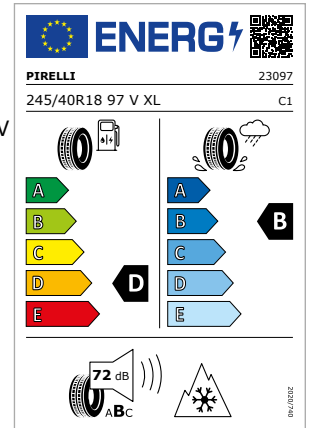

10

MODELLO
A4 Limo, Avant
S4 Limo, Avant
A4 g-tron

Codice particolare
8W0073548 8Z8
8W0073648 8Z8

Cerchio
cerchio con design a 10 razze a V

Dimensione cerchio
8,0jx18 ET 40

Pneumatico
Pirelli Winter Sottozero3 AO

Dimensione pneumatico
245/40 R18 97V XL