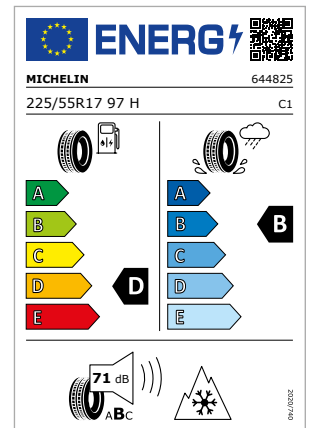

11

MODELLO
A4 allroad quattro

Codice particolare
8W9073517 8Z8
8W9073617 8Z8

Cerchio
cerchio con design a V a 5 razze
parallele

Dimensione cerchio
6,5 x 17 ET28

Pneumatico
Michelin Alpin 5 AO

Dimensione pneumatico
225/55 R17 97H