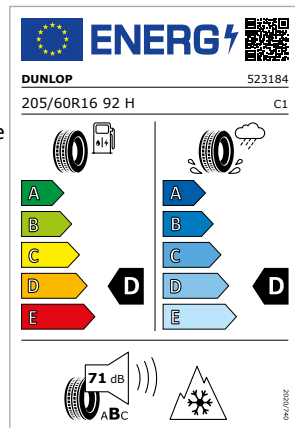

Cerchio
cerchio con design a 5 razze cave

Dimensione cerchio
7,0jx16 ET 35

Pneumatico
Dunlop SP Wintersport 3D AO

Dimensione pneumatico
205/60 R16 92H

11

MODELLO
A4 allroad quattro

Codice particolare
8W9073517 8Z8
8W9073617 8Z8