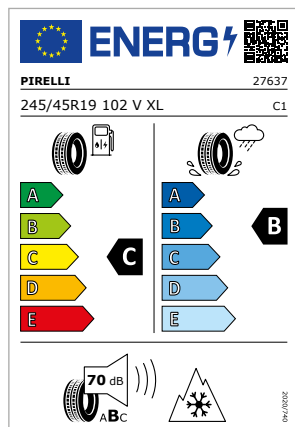

20

MODELLO
A6, S6 Limousine, Avant
A6 Limousine TFSI e
A6 Avant TFSI e

Codice particolare
4K0073549 8Z8
4K0073649 8Z8

Cerchio
cerchio con design 10 razze
design Dynamic

Dimensione cerchio
8,0Jx19 ET 39

Pneumatico
Pirelli SottoZero 3 AO

Dimensione pneumatico
245/45 R19 102V XL