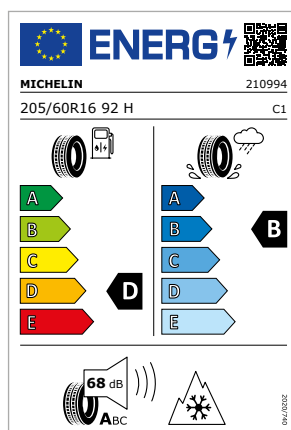

29

MODELLO
Q2

Codice particolare
81A073516A 8Z8
81A073616A 8Z8

Cerchio
cerchio con design a 5 razze

Dimensione cerchio
6,0Jx16 ET 43

Pneumatico
Michelin Alpin 5 AO

Dimensione pneumatico
205/60 R16 92H