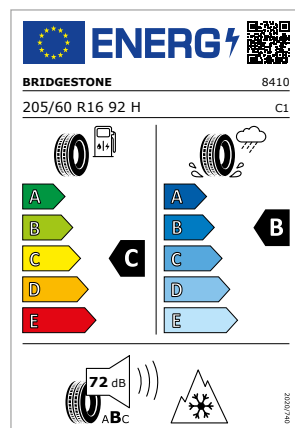

**MODELLO
A1 citycarver**

Codice particolare
82A073566C AX1
82A073666C AX1

Cerchio
cerchio con design a 10 razze

Dimensione cerchio
6,5Jx16 ET40

Pneumatico
Bridgestone Blizzak LM001 AO

Dimensione pneumatico
205/60 R16 92H