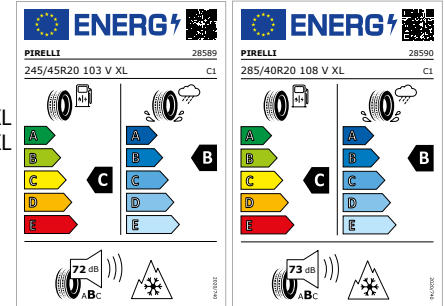

Dimensione cerchio

9,0jx20 ET 54