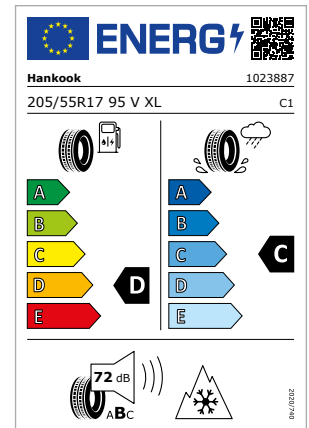

Dimensione pneumatico
195/55 R16 91V XL

4

**MODELLO
A1 Citycarver**

Codice particolare
82A073287C 8Z8

Cerchio
Cerchi con design a 5 razze a Y

Dimensione cerchio
7,0Jx17 ET 43

Pneumatico
Hankook Winter i*cept evo2
(W320) AO

Dimensione pneumatico
205/55 R17 95V XL

2

**MODELLO
A1 Sportback**

Codice particolare
82A073287B AX1

Cerchio
cerchio con design a 5 razze
Carabus

Dimensione cerchio
7,5Jx17 ET46

Pneumatico
Hankook Winter i*cept evo2
(W320) AO