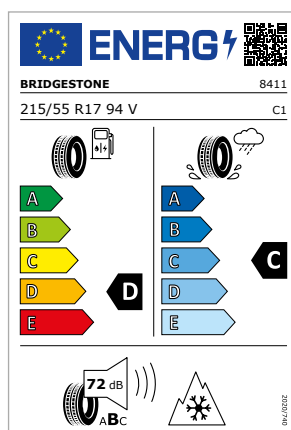

30

MODELLO
Q2

Codice particolare
81A073567 AX1
81A073667 AX1

Cerchio
cerchio con design a 5 razze
Latus

Dimensione cerchio
7,0Jx17 ET 45

Pneumatico
Bridgestone Blizzak LM001 AO

Dimensione pneumatico
215/55 R17 94V