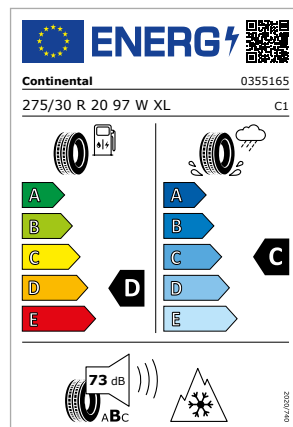

17

MODELLO
RS4 Avant

Codice particolare
8W0073220 LD8

Cerchio
cerchio con design trapezoidale
a 5 razze

Dimensione cerchio
9,0jx20 ET 26

Pneumatico
Continental Conti Winter Contact
TS850P R01

Dimensione pneumatico
275/30 R20 97W XL