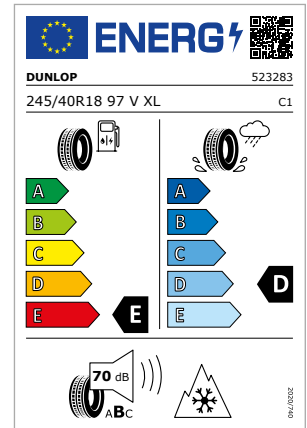

Dimensione pneumatico

245/40 R18 97V XL

45

MODELLO
e-tron
e-tron Sportback
Codice particolare
 4KE073220A AX1

Cerchio

 cerchio con design a 5 razze
 a Y a rotore

Dimensione cerchio

9,0jx20 ET 38