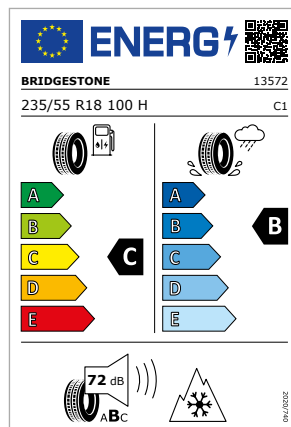

23

MODELLO
A6 allroad quattro

Codice particolare
4K9073568 8Z8
4K9073668 8Z8

Cerchio
cerchio design con design
a 5 razze

Dimensione cerchio
8,0Jx18 ET 39

Pneumatico
Bridgestone Blizzak LM001 AO

Dimensione pneumatico
235/55 R18 100H