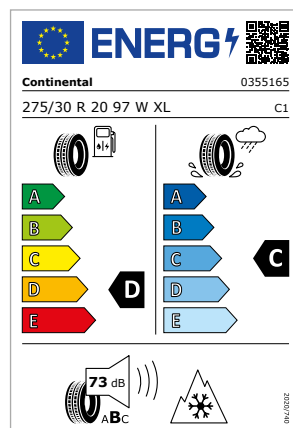

18

MODELLO
RS5 Coupé
RS5 Sportback

Codice particolare
8W0073220A LD8

Cerchio
cerchio con design trapezoidale
a 5 razze

Dimensione cerchio
9,0jx20 ET 26

Pneumatico
Continental Conti Winter Contact
TS850P R01

Dimensione pneumatico
275/30 R20 97W XL