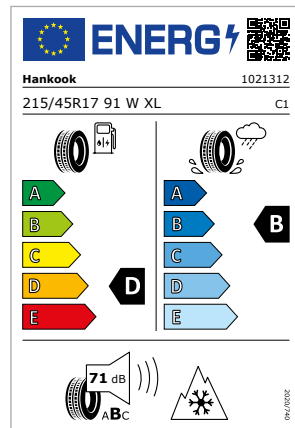

**MODELLO
A1 Sportback**

Codice particolare
82A073287B AX1

Cerchio
cerchio con design a 5 razze
Carabus

Dimensione cerchio
7,5Jx17 ET46

Pneumatico
Hankook Winter i*cept evo2
(W320) AO

Dimensione pneumatico
215/45 R17 91W XL