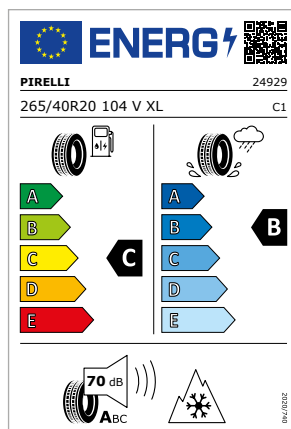

28

MODELLO
A8, A8L, S8
A8 TFSI e
A8L TFSI e

Codice particolare
4N0073540A 8Z8
4N0073640A 8Z8

Cerchio
cerchio con design a 10 razze
parallele

Dimensione cerchio
9,0Jx20 ET40

Pneumatico
Pirelli Winter SottoZero3 AO

Dimensione pneumatico
265/40 R20 104V XL