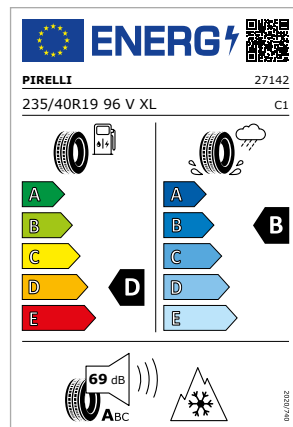

16

MODELLO
RS4 Avant
RS5 Coupé
RS5 Sportback

Codice particolare
8W0073249 LD8

Cerchio
cerchio con design a 10 razze
a stella

Dimensione cerchio
8jx19 ET26

Pneumatico
Pirelli Winter Sottozero 2 AO

Dimensione pneumatico
235/40 R19 96V XL