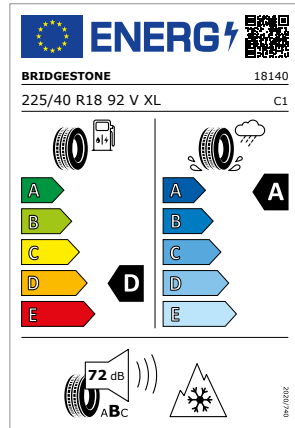

7

MODELLO
A3 Limousine
A3 Sportback

Codice particolare
8Y0073568A AX1
8Y0073668A AX1

Cerchio
cerchio con design a 5 razze
a V Acumen

Dimensione cerchio
8,0jx18 ET 46

Pneumatico
Bridgestone Blizzak LM005 AO

Dimensione pneumatico
225/40 R18 92V XL