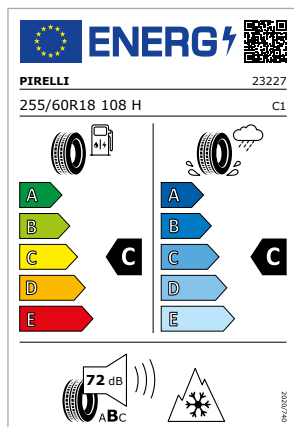

38

MODELLO
Q7

Codice particolare
4M0073548 8Z8
4M0073648 8Z8

Cerchio
cerchio con design a 5 razze

Dimensione cerchio
8,0jx18 ET 25

Pneumatico
Pirelli Scorpion Winter AO

Dimensione pneumatico
255/60 R18 108H